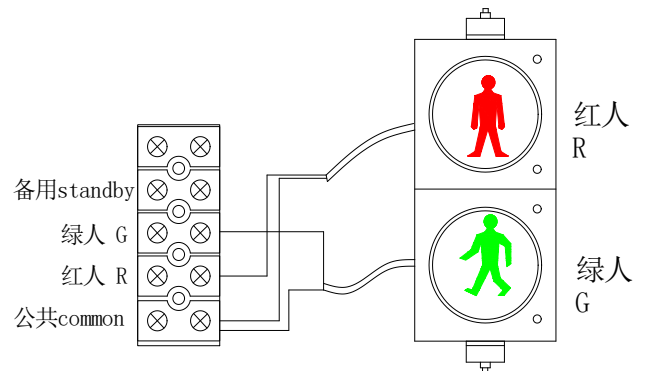

## 产品图片

## 技术参数

★ 红人：80 个 LED，单颗亮度：2500~4000，波长：630±5nm，左右上下视角：30°，功率：≤9W。

★ 绿人：78 个 LED，单颗亮度：4000~5600，波长：505±5nm，左右上下视角：30°，功率：≤9W。

- ★ 环境温度：-40℃~+80℃
- ★ 工作电压：AC185V-265V 60HZ/50HZ
- ★ 灯箱外壳材料：PC
- ★ 灯组尺寸(mm)：700x350x180
- ★ IP 等级：IP53
- ★ 可视距离≥300m

## 接线图

黑色线公共，红色线为红灯，绿色线为绿灯